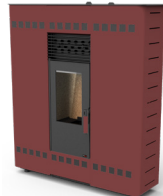

BORDEAUX / BORDEAUX /
BORDEAUX / BORDEAUX /
BORDEAUX