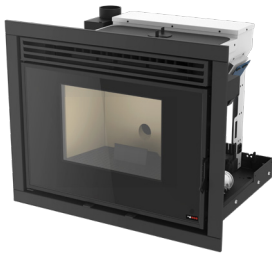

FIRST INSERT

MEDIDAS (LxHxP)
MEDIDAS / DIMENSIONS
DIMENSIONS / MISURE
510x870x540 mm

CHAMINÉ
CHIMENEA / CHEMINÉE /
CHIMNEY / CAMINO
Ø 80 mm

PESO
PESO / POIDS / WEIGHT / PESO
80 Kg

DEPÓSITO PELLETS
CAPACIDAD / CAPACITÉ /
CAPACITY / CAPACITÀ
15 Kg